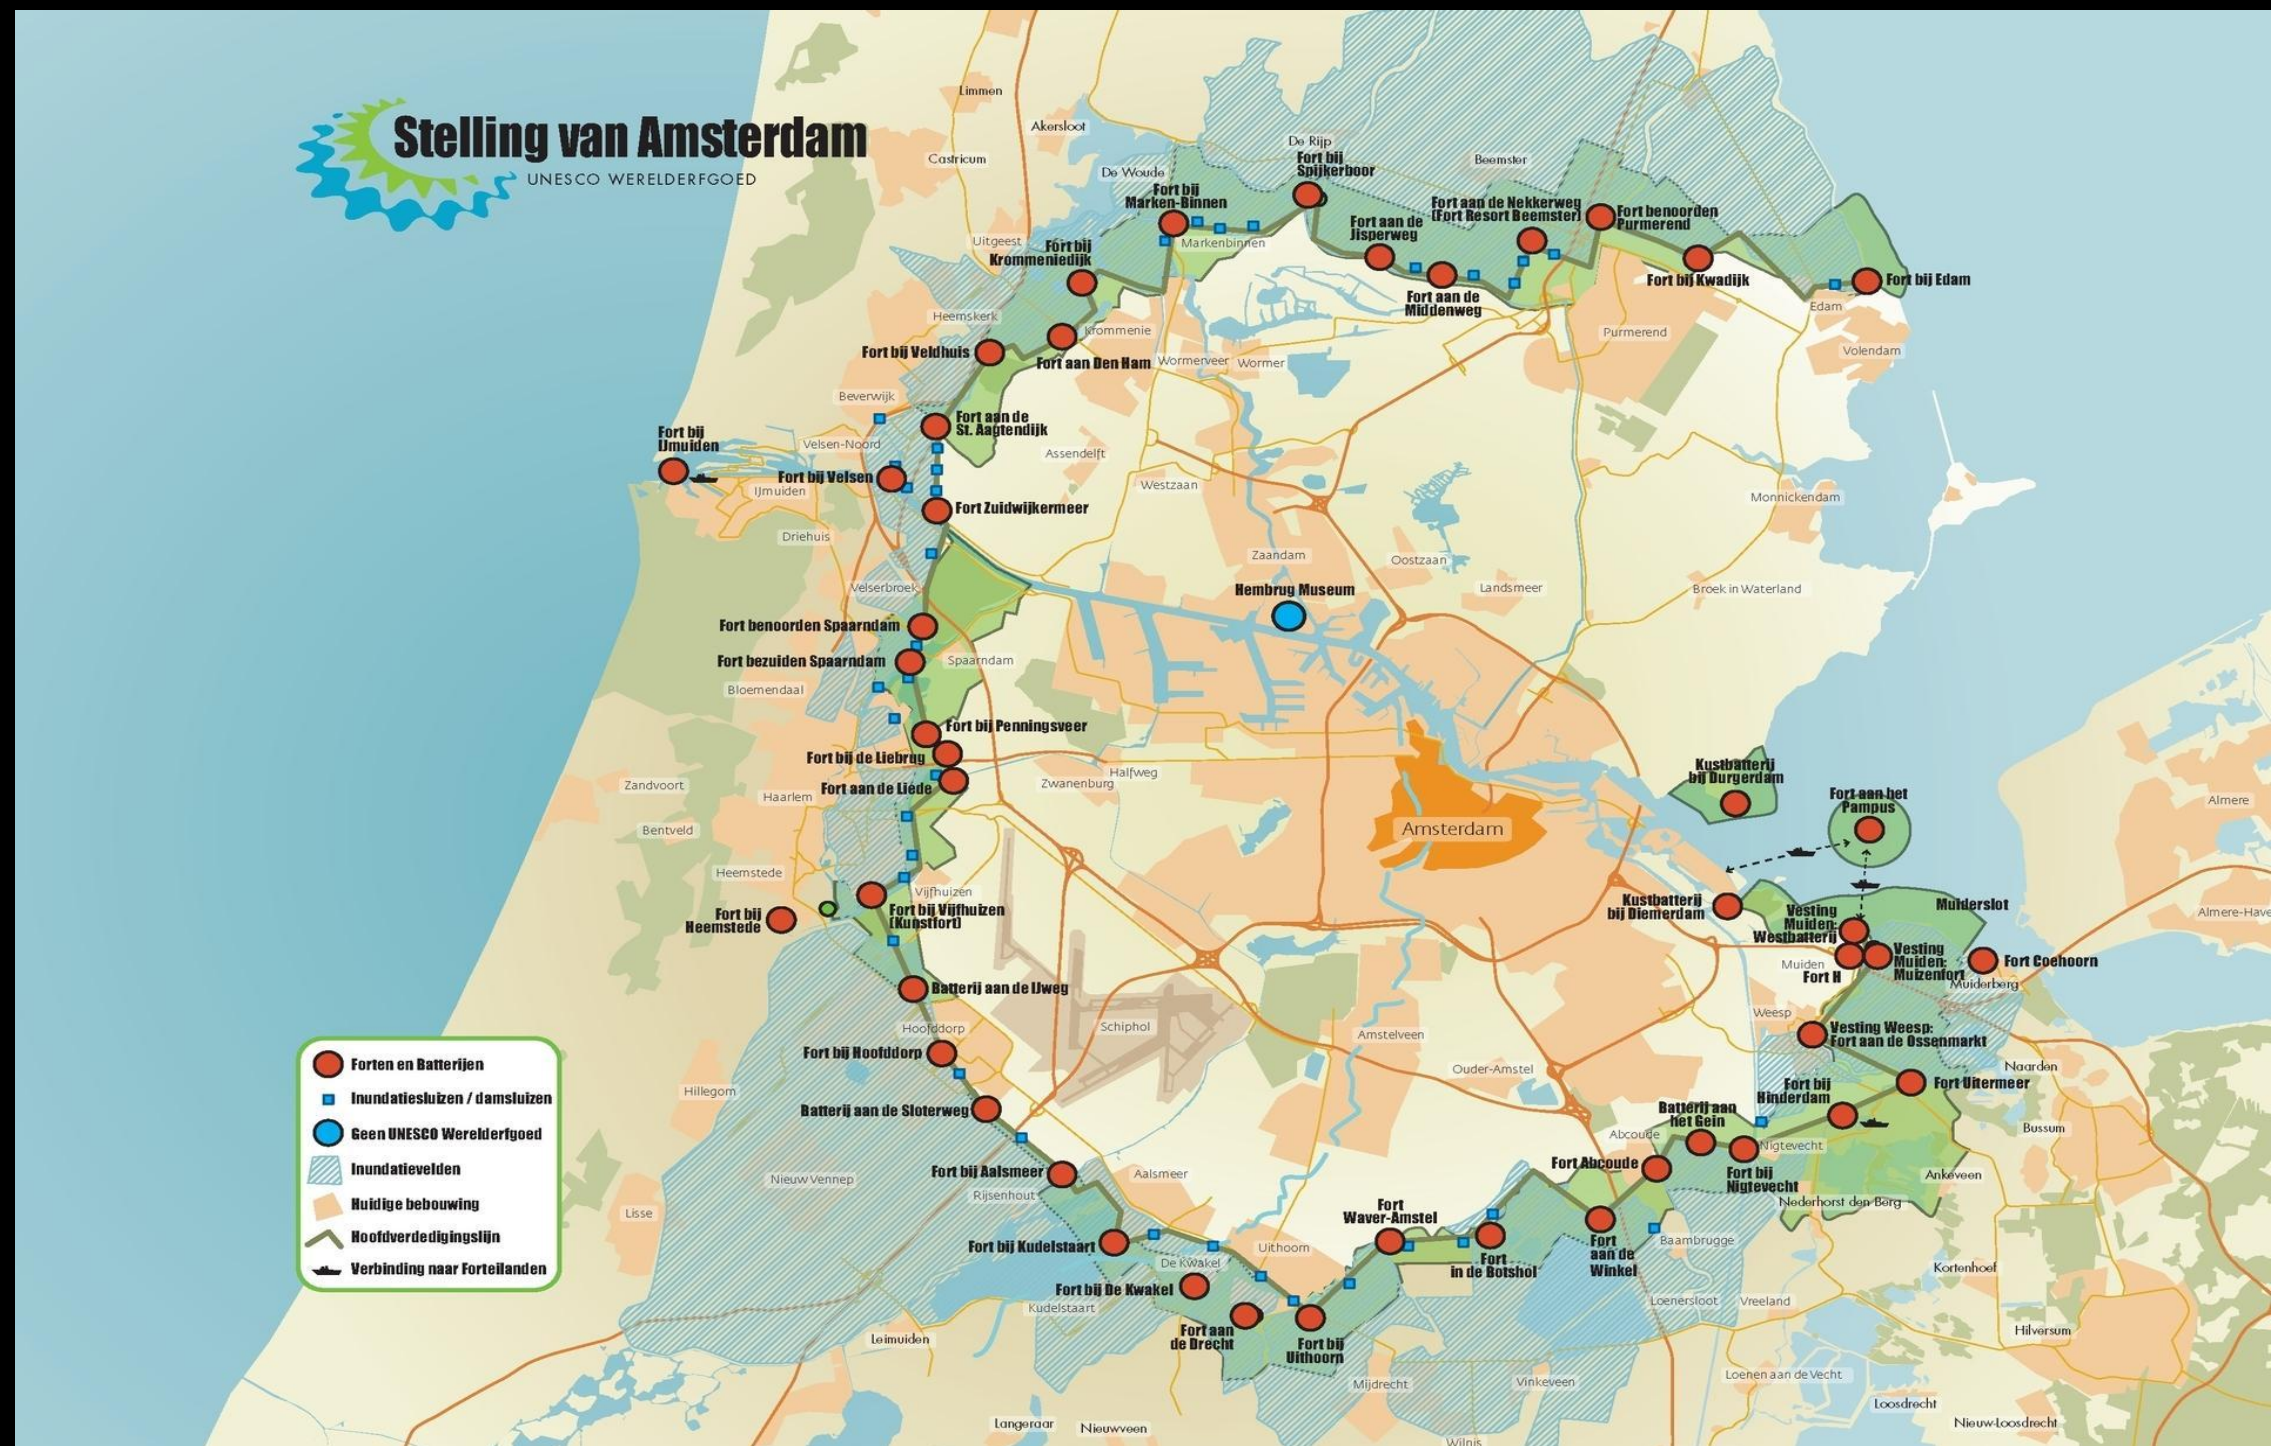

# UNBOUNDED x REGIONS

**Stelling van Amsterdam**  
UNESCO WERELDERFGOED

- Forten en Batterijen
- Inundatiesluizen / damsluizen
- Geen UNESCO Werelderfgoed
- Inundatievelden
- Huidige bebouwing
- Hoofdverdedigingslijn
- Verbinding naar Forteilanden